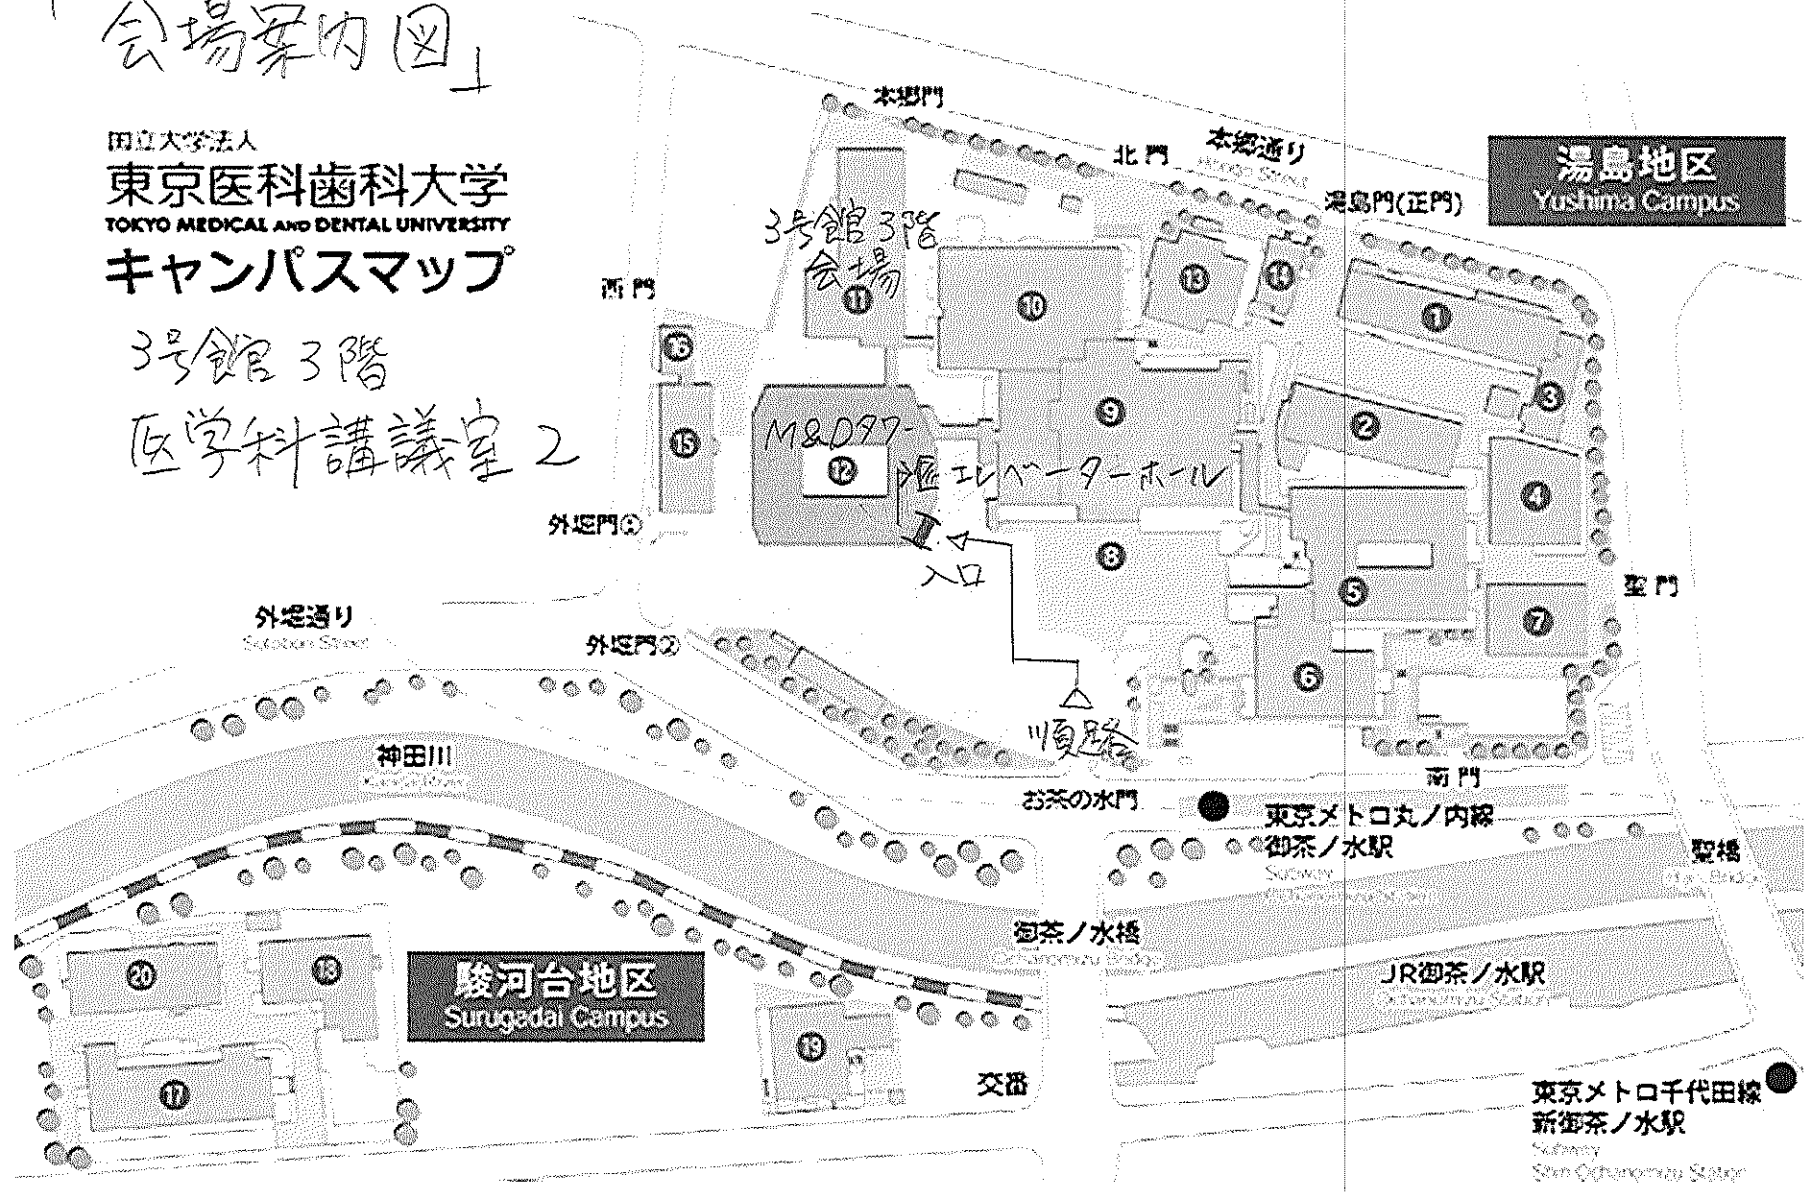

会場案内図

田立大学法人
東京医科歯科大学
 TOKYO MEDICAL AND DENTAL UNIVERSITY
キャンパスマップ

3号館3階
 医学科講義室2

順路

- ⑫のM&Dタワーから入り、エレベーターに乗り3階で降ります。
- 「矢印」に沿って進むと受付があります。