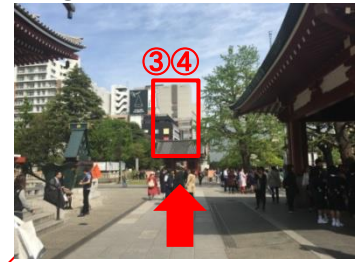

左:③台東区民会館

④東京都立産業貿易センター

右:①浅草公会堂

下:②浅草ビューホテル

上:③台東区民会館

④東京都立産業貿易センター

上:③台東区民会館

④東京都立産業貿易センター

上:②浅草ビューホテル

エスカレーターを降りて右側の出口を出て、右へ直進(馬道通り)

出口7へ。階段を上がり左側の出口を出て、右へ直進(馬道通り)

上:①浅草公会堂

③台東区民会館

④東京都立産業貿易センター

左:①浅草公会堂

右:③台東区民会館