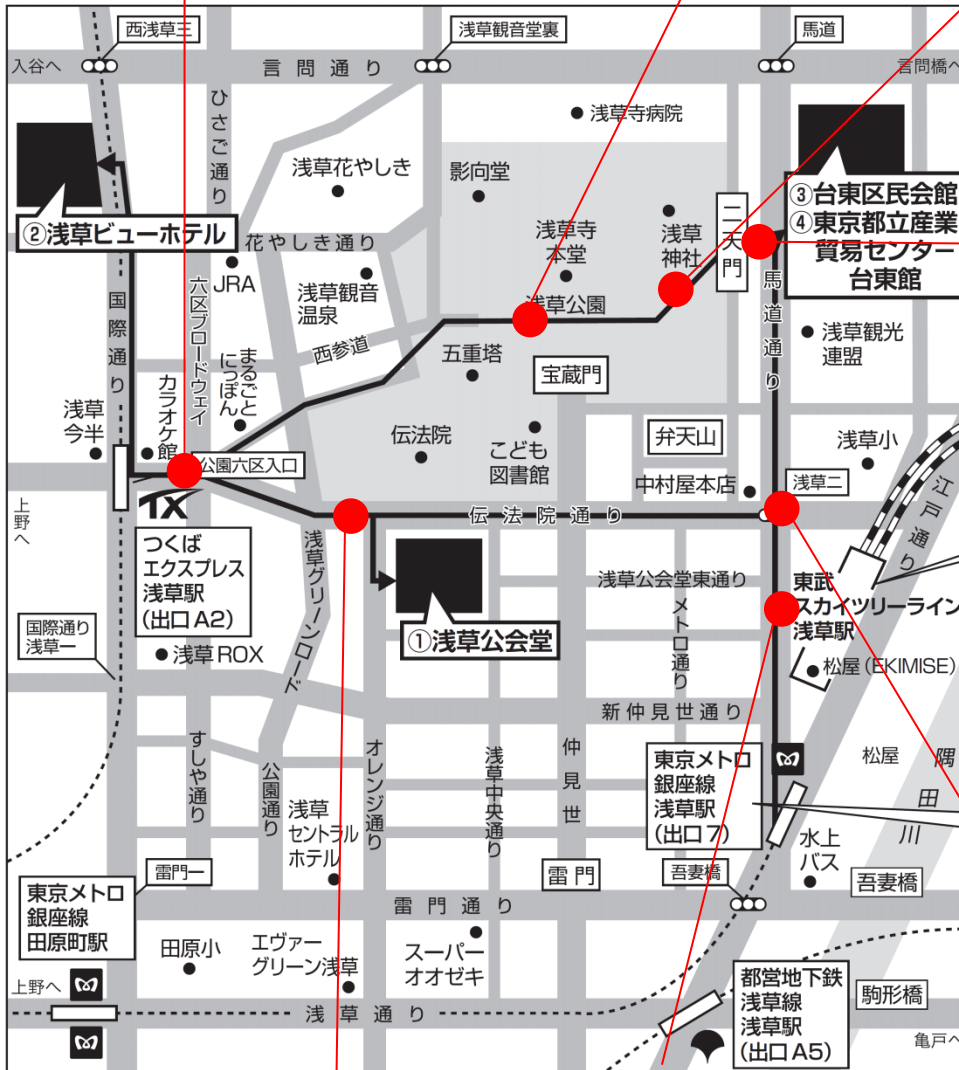

左:③台東区民会館

④東京都立産業貿易センター

右:①浅草公会堂

下:②浅草ビューホテル

上:③台東区民会館

④東京都立産業貿易センター

上:③台東区民会館

④東京都立産業貿易センター

上:②浅草ビューホテル

エスカレーターを降りて右側の出口を出て、右へ直進(馬道通り)

出口7へ。階段を上がり左側の出口を出て、右へ直進(馬道通り)

上:①浅草公会堂

③台東区民会館

④東京都立産業貿易センター

左:①浅草公会堂

右:③台東区民会館

④東京都立産業貿易センター

上:①浅草公会堂