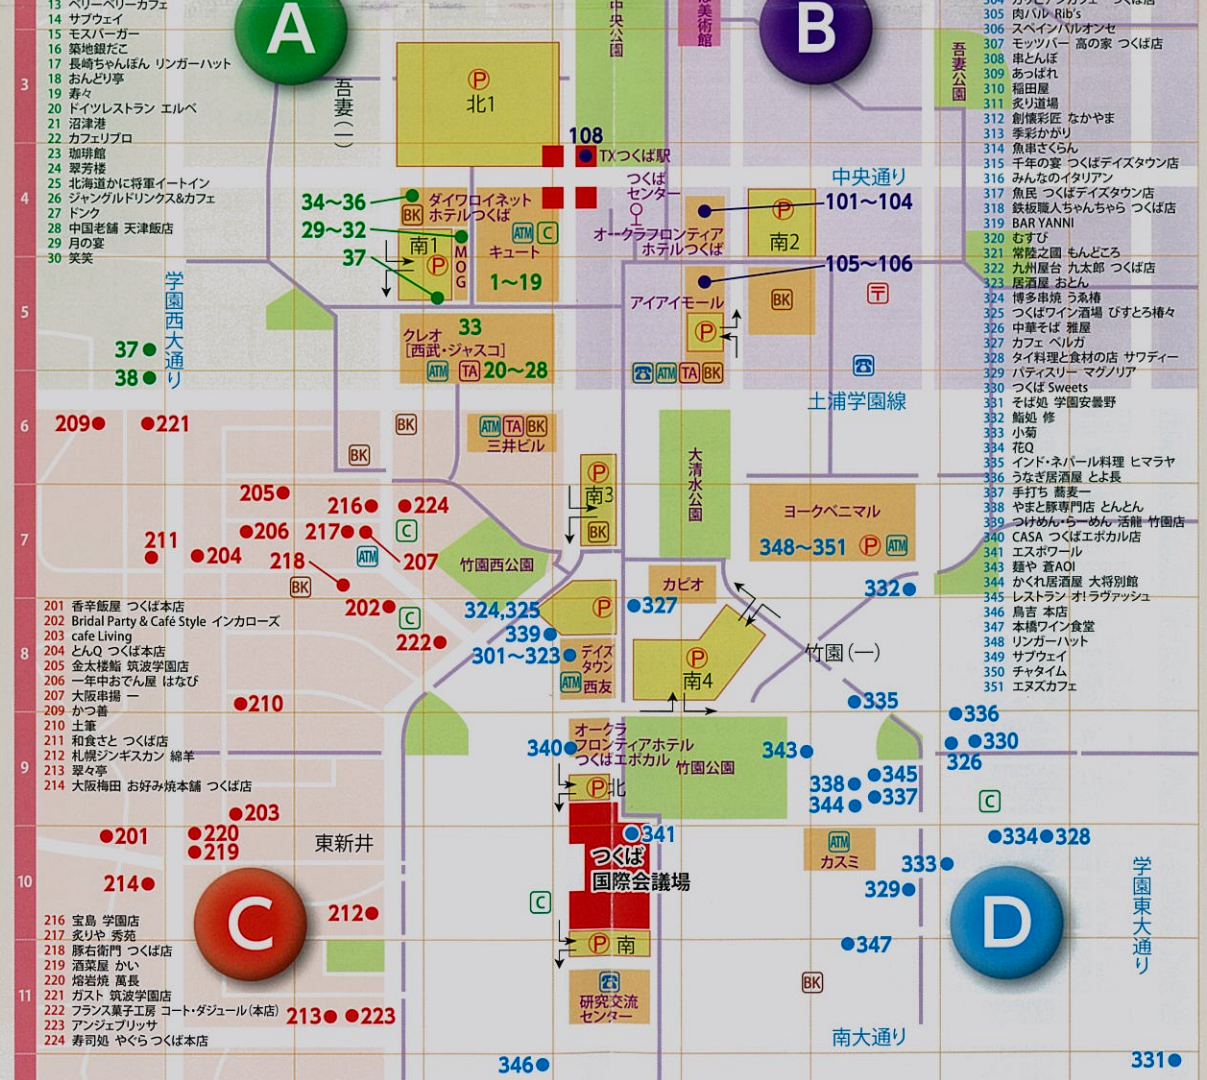

<p>つくばグロリアストア (Q't 1F) ☎ 029-855-5895</p> <p>つくばグロリアストア (Q't 3F) ☎ 029-861-7357</p> <p>つくばグロリアストア (Q't 1F) ☎ 029-851-2383</p> <p>ーナツ つくばグロリアストア (Q't 3F) ☎ 029-850-3211</p> <p>らしく (Q't 3F) ☎ 029-853-7570</p> <p>グロリアストア (Q't 1F) ☎ 029-858-3381</p> <p>ーカフェ (Q't 1F) ☎ 029-863-1720</p> <p>つくばグロリアストア (Q't 1F) ☎ 029-855-6556</p> <p>つくばグロリアストア (Q't 1F) ☎ 029-855-6691</p> <p> (Q't 1F) ☎ 029-863-1680</p> <p>ンガーハット (Q't 1F) ☎ 029-861-7355</p> <p>草 (Q't 1F) ☎ 029-875-7798</p> <p>JYU (Q't 3F) ☎ 029-852-3966</p> <p>エルベ (西武 6F) ☎ 029-855-0422</p> <p> (西武 6F) ☎ 029-875-3380</p> <p>口 (西武 5F) ☎ 029-863-1248</p> <p> (西武 3F) ☎ 029-854-1125</p> <p> (西武 1F) ☎ 029-851-0111 (代)</p> <p> (西武 1F) ☎ 029-851-0111 (代)</p> <p> (西武 1F) ☎ 029-851-0111 (代)</p> <p> (西武 6F) ☎ 029-858-0203</p> <p> (西武 3F) ☎ 029-856-8988</p> <p> (西武 3F) ☎ 029-855-3188</p> <p>つくばMOG店 ☎ 029-856-7506</p> <p> (西武 3F) ☎ 029-856-3737</p> <p> (西武 6F) ☎ 029-860-7150</p> <p> (西武 1F) ☎ 029-854-0788</p> <p> (西武 1F) ☎ 029-852-5701</p> <p> (西武 1F) ☎ 029-875-7741</p> <p> (西武 1F) ☎ 029-856-0653</p> <p> レストラン連翠 ☎ 029-856-2211</p> <p> (西武 1F) ☎ 029-852-6001</p> <p> (西武 1F) ☎ 029-852-5065</p> <p> (西武 1F) ☎ 029-896-3261</p> <p> (西武 1F) ☎ 029-856-5300</p> <p> (西武 1F) ☎ 029-855-9990</p> <p> (西武 1F) ☎ 029-856-7285</p> <p> (西武 1F) ☎ 029-868-3980</p> <p> (西武 1F) ☎ 029-856-9466</p>	<p>207 居酒屋 大坂串焼 (ichi・つくば店) ☎ 029-854-9854</p> <p>209 とんかつ かつ善 ☎ 029-851-2874</p> <p>210 寿司 土筆 ☎ 029-855-0024</p> <p>211 レストラン 和食さと つくば店 ☎ 029-858-1001</p> <p>212 シンガポ 札幌ジンギスカン 綿羊 ☎ 029-858-6578</p> <p>213 ステーキ 翠々亭 ☎ 029-852-6837</p> <p>214 お好み焼 大坂串焼 お好み焼本舗 つくば店 ☎ 029-863-2366</p> <p>216 焼肉 宝島 学園店 ☎ 029-850-1061</p> <p>217 焼肉 炙りや 秀苑 ☎ 029-861-1129</p> <p>218 ホルモン 豚右衛門 つくば店 ☎ 029-855-7733</p> <p>219 居酒屋 酒菜屋 かい ☎ 029-851-3786</p> <p>220 焼肉 焼岩焼 萬長 ☎ 029-879-9141</p> <p>221 レストラン ガスト 筑波学園店 ☎ 029-850-1084</p> <p>222 フランス フランス洋菓子 コート・ダジュール (本店) ☎ 0120-58-3094</p> <p>223 レストラン アンジュプリッサ ☎ 029-855-8000</p> <p>224 寿司 寿司処 やぐら つくば本店 ☎ 029-852-6222</p> <p>301 エスニック 門星 (モンスター) (デイズタウンB1F) ☎ 029-859-5566</p> <p>302 ラーメン 中華そば 青葉 つくば店 ☎ 029-859-6090</p> <p>303 カフェ WOOD STOCK (デイズタウン1F) ☎ 029-875-5550</p> <p>304 居酒屋 カリアンカフェ つくば店 (デイズタウンB1F) ☎ 029-875-9770</p> <p>305 パーティー 肉バル Rib's (デイズタウンB1F) ☎ 029-886-8524</p> <p>306 スペイン スペインバルオンセ (デイズタウンB1F) ☎ 029-875-9117</p> <p>307 居酒屋 モッツァー 高の家 つくば店 ☎ 029-858-1318</p> <p>308 居酒屋 串とんぼ ☎ 029-851-2052</p> <p>309 居酒屋 あっぱれ (デイズタウン1F) ☎ 029-859-8044</p> <p>310 居酒屋 炉端 稲田屋 (デイズタウン1F) ☎ 029-817-4320</p> <p>311 居酒屋 炙り道場 (デイズタウンB1F) ☎ 029-879-8333</p> <p>312 その他 創輝彩 ながやま (デイズタウン1F) ☎ 029-856-6005</p> <p>313 居酒屋 季彩がかり (デイズタウンB1F) ☎ 029-875-7219</p> <p>314 居酒屋 魚串さくらん (デイズタウンB1F) ☎ 029-854-7186</p> <p>315 居酒屋 千年の宴 つくばデイズタウン店 ☎ 029-852-7788</p> <p>316 カフェ みんなのイタリアン (デイズタウン1F) ☎ 029-896-3131</p> <p>317 居酒屋 魚民 つくばデイズタウン店 ☎ 029-859-6388</p> <p>318 居酒屋 長崎ちゃんちゃん (つくば店) (デイズタウンB1F) ☎ 029-875-8859</p> <p>319 パーティー BAR YANNI (デイズタウン) ☎ 029-851-6664</p> <p>320 しゃぶしゃぶ むすび ☎ 029-856-0107</p> <p>321 居酒屋 常陸の国 もんどころ ☎ 029-858-3228</p> <p>322 鉄板餃子 九州屋台 九太郎 つくば店 ☎ 029-886-9860</p> <p>323 居酒屋 居酒屋 おとん ☎ 029-886-9466</p>	<p>330 スイーツ つくば Sweets ☎ 029-858-6480</p> <p>331 うどん そば処 学園安曇野 ☎ 029-849-2225</p> <p>332 寿司 鮎 修 ☎ 029-852-1588</p> <p>333 刺身 小菊 ☎ 029-852-3158</p> <p>334 居酒屋 花Q ☎ 029-855-6468</p> <p>335 カレー インド・ネパール料理 ヒマラヤ ☎ 029-856-5640</p> <p>336 居酒屋 うなぎ居酒屋 とよ長 ☎ 029-855-7011</p> <p>337 うどん そば 手打ち 蕎麦一 ☎ 029-855-6156</p> <p>338 とんかつ やまと豚専門店 とんとん ☎ 029-828-8029</p> <p>339 ラーメン つけめん・らーめん 活能 竹園店 ☎ 029-851-8090</p> <p>340 レストラン CASA つくばエポカル店 ☎ 029-861-7626</p> <p>348 ちゃんぽん リンガーハット ☎ 029-897-3130</p> <p>349 ファストフード サブウェイ ☎ 029-886-8698</p> <p>350 喫茶 チャタム ☎ 029-893-4545</p> <p>351 カフェ エヌスカフェ ☎ 029-886-9668</p> <p>401 イタリアン ラポルタ ☎ 029-849-2211</p> <p>402 お菓屋 わだ家 つくば店 ☎ 029-863-1567</p> <p>403 寿司 福福 つくば店 ☎ 029-896-5550</p> <p>404 焼肉 ホルモン酒場 てっちゃん ☎ 029-875-5979</p> <p>405 居酒屋 ワイン食堂 パッチョ ☎ 029-875-5712</p>
--	---	--